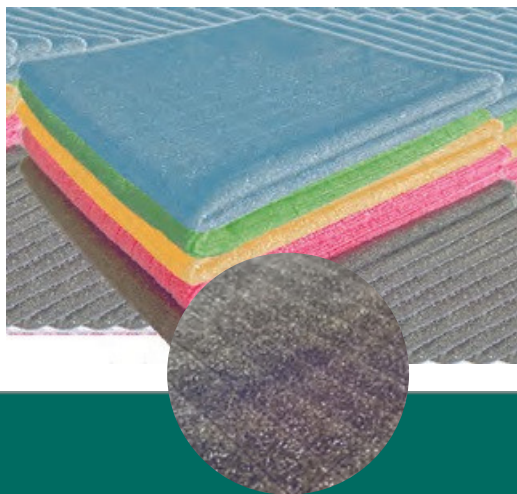

SCRUB & CLEAN 2IN1

Het alternatief voor de schuurspons

SPECIFICATIES

Materiaal: 80% polyester
20% polyamide

Size: Weight: 40x40 cm

SCRUB & CLEAN 2IN1

schurende borstelharen kant

zachte microvezel kant

EIGENSCHAPPEN De SCRUB & CLEAN 2IN1 microvezeldoek is ideaal voor hardnekkig vuil en afzettingen op alle niet-gevoelige oppervlakken bij onderhoudsreiniging.

De microvezelkant met borstelharen lost hardnekkig vuil op en de zachte microvezelkant absorbeert het water en het opgeloste vuil.

De microvezelzijde is perfect voor het afvegen en gevoelige oppervlakken.

- Met schurende borstelharen en zachte microvezelzijde
- Krasvrij op oppervlakken
- Uitstekende vuilverwijderingskracht dankzij schurende borstelharen
- Hoge vuil- en wateropname
- Voor een grondige en streeploze reiniging